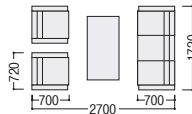

アームチェア

83-5003-□ JFK-200FAC-□
¥108,000

W720×D700×H720 SH400 ●22.0kg

ソファ

83-5005-□ JFK-200FSF-□
¥204,400

W1720×D700×H720 SH400 ●35.0kg

スツール

83-5013-□ JFK-200FST-□
¥47,900

W470×D470×H380 ●5.6kg

■張地カラー(布)

G(グレー)-[1]

DC(ダークブラウン)-[2]

写真のセット価格 ¥548,300 アームチェア×2、ソファ×1、センターテーブル×1、コーナーテーブル×1

JFK-200V

ビニールレザー張り3点セット価格
¥411,300

アームチェア×2、ソファ×1

JFK-200VST-DC

K (ブラック)

アームチェア

83-5004-□ JFK-200VAC-□
¥105,400

W720×D700×H720 SH400 ●22.0kg

ソファ

83-5006-□ JFK-200VSF-□
¥200,500

W1720×D700×H720 SH400 ●35.0kg