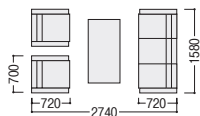

スツール

83-5014-□ JFK-200VST-□
¥46,000

W470×D470×H380 ●5.6kg

■張地カラー(ビニールレザー)

DC(ダークブラウン)-[1]

K(ブラック)-[2]

写真のセット価格 ¥539,200 アームチェア×2、ソファ×1、センターテーブル×1、コーナーテーブル×1

センターテーブル

47-0177-0 JTG-1260DC
¥80,600

W1200×D600×H480

コーナーテーブル

47-0215-0 JTG-660DC
¥47,300

W600×D600×H480

■仕様(JTG-1260DC/JTG-660DC)

天板/ラバーウッド集成材、ウレタン塗装
脚部/ラバーウッド
本体カラー/DC (ダークブラウン11)

■共通仕様(JFK-200F/V)

背・座/布張り(F)、ビニールレザー張り(V)
ウレタンフォームクッション
本体木枠/合板
肘部/ブナ材、ウレタン塗装
●木部カラー/DC (ダークブラウン11)

JF-160V

K2 (ブラック)

写真のセット価格 ¥352,800 アームチェア×2、ソファ×1、センターテーブル×1

point イメージに合わせたカラーからお選びいただけます。

ビニールレザー張り3点セット価格
¥294,300

アームチェア×2、ソファ×1