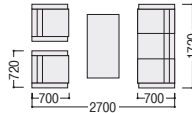

応接セット JFK-200F/V・JF-160V

18

応接用家具

JFK-200F

布張り3点セット価格
¥420,400

アームチェア×2、ソファ×1

JFK-200FST-DC

G (グレー)

アームチェア

83-5003-□ JFK-200FAC-□
¥108,000

W720×D700×H720 SH400 ●22.0kg

ソファ

83-5005-□ JFK-200FSF-□
¥204,400

W1720×D700×H720 SH400 ●35.0kg

スツール

83-5013-□ JFK-200FST-□
¥47,900

W470×D470×H380 ●5.6kg

■張地カラー(布)

G(グレー)-[1]

DC(ダークブラウン)-[2]

写真のセット価格 ¥548,300 アームチェア×2、ソファ×1、センターテーブル×1、コーナーテーブル×1

JFK-200V

ビニールレザー張り3点セット価格
¥411,300

アームチェア×2、ソファ×1